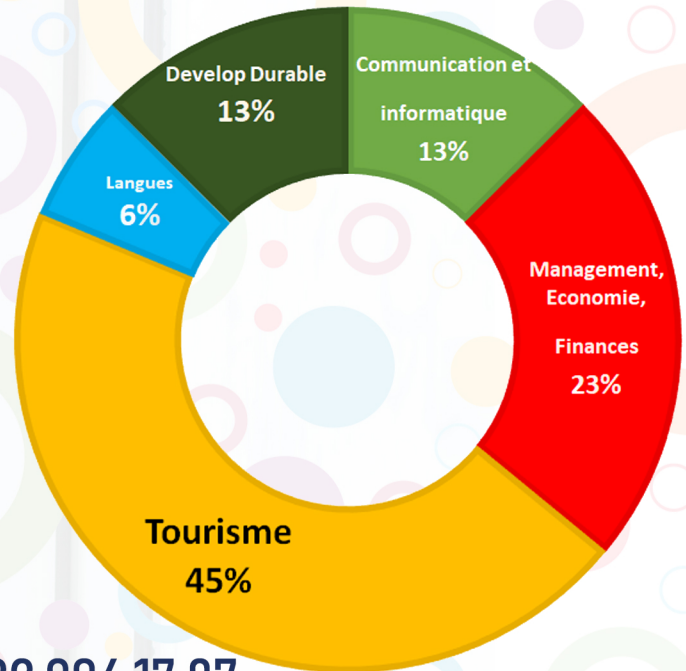

Répartition des domaines d'étude TOURISME

DIPLOME SUPÉRIEUR DE TOURISME, MANAGEMENT ET DÉVELOPPEMENT DURABLE

022 906 17 87