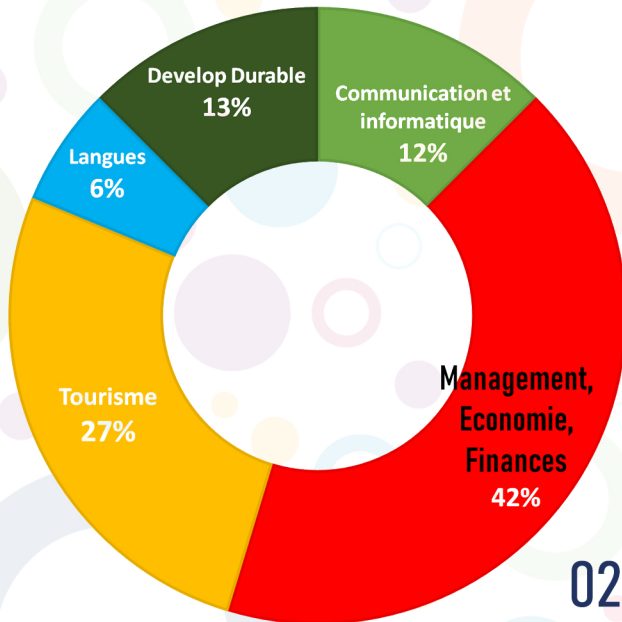

Répartition des domaines d'étude MANAGEMENT

Diplôme supérieur en MANAGEMENT, tourisme et développement durable

022 906 17 87

direction@ismsts.ch